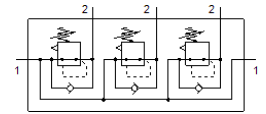

# Druckregelventil-Batterie LRB-1/4-DB-7-O-K3-MINI

Teilenummer: 540041

FESTO

Kombination von 2, 3, 4 oder 5 direktgesteuerten Kolben-Druckregelventilen auf P-Leiste, ohne Manometer.

## Datenblatt

Merkmal	Wert
Baugröße	Mini
Baureihe	DB
Betätigungssicherung	Drehknopf mit Arretierung
Einbaulage	beliebig
Konstruktiver Aufbau	auf P-Leiste direktgesteuertes Kolbenregelventil
Reglerfunktion	Ausgangsdruck konstant mit Sekundärentlüftung mit Rückstromverhalten
Betriebsdruck	1,5 ... 10 bar
Druckregelbereich MPa	0,05 ... 0,7 MPa
Druckregelbereich	0,5 ... 7 bar
Druckregelbereich psi	7 ... 100 psi
Max. Druckhysterese	0,5 bar
Normalnenndurchfluss	$\geq 1.000$ l/min
Betriebsmedium	Druckluft nach ISO 8573-1:2010 [-:-:-]
Korrosionsbeständigkeitsklasse KBK	1 - niedrige Korrosionsbeanspruchung
Mediumtemperatur	-5 ... 50 °C
Umgebungstemperatur	-5 ... 50 °C
Produktgewicht	750 g
Befestigungsart	Fronttafeleinbau mit Zubehör
Pneumatischer Anschluss 1	G1/2
Pneumatischer Anschluss 2	G1/4
Werkstoff Verschlusschraube	Stahl verzinkt
Werkstoff Abstandsbolzen	Aluminium-Knetlegierung
Werkstoff Anschlussleiste	Aluminium-Knetlegierung
Werkstoff Dichtring	PVC
Werkstoff Dichtungen	NBR
Werkstoff Gehäuse	PA-verstärkt