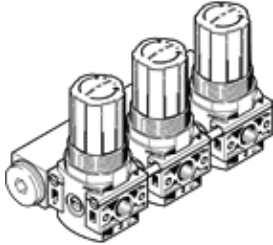

# Druckregelventil-Batterie LRB-1/4-DB-7-O-K3-MINI

Teilenummer: 540041

FESTO

Kombination von 2, 3, 4 oder 5 direktgesteuerten Kolben-Druckregelventilen auf P-Leiste, ohne Manometer.

## Datenblatt

Merkmal	Wert
Baugröße	Mini
Baureihe	DB
Betätigungssicherung	Drehknopf mit Arretierung
Einbaulage	beliebig
Konstruktiver Aufbau	auf P-Leiste direktgesteuertes Kolbenregelventil
Reglerfunktion	Ausgangsdruck konstant mit Sekundärentlüftung mit Rückstromverhalten
Betriebsdruck	1,5 ... 10 bar
Druckregelbereich MPa	0,05 ... 0,7 MPa
Druckregelbereich	0,5 ... 7 bar
Druckregelbereich psi	7 ... 100 psi
Max. Druckhysterese	0,5 bar
Normalnenndurchfluss	$\geq 1.000$ l/min
Betriebsmedium	Druckluft nach ISO 8573-1:2010 [-:-:-]
Korrosionsbeständigkeitsklasse KBK	1 - niedrige Korrosionsbeanspruchung
Mediumtemperatur	-5 ... 50 °C
Umgebungstemperatur	-5 ... 50 °C
Produktgewicht	750 g
Befestigungsart	Fronttafeleinbau mit Zubehör
Pneumatischer Anschluss 1	G1/2
Pneumatischer Anschluss 2	G1/4
Werkstoff Verschlusschraube	Stahl verzinkt
Werkstoff Abstandsbolzen	Aluminium-Knetlegierung
Werkstoff Anschlussleiste	Aluminium-Knetlegierung
Werkstoff Dichtring	PVC
Werkstoff Dichtungen	NBR
Werkstoff Gehäuse	PA-verstärkt